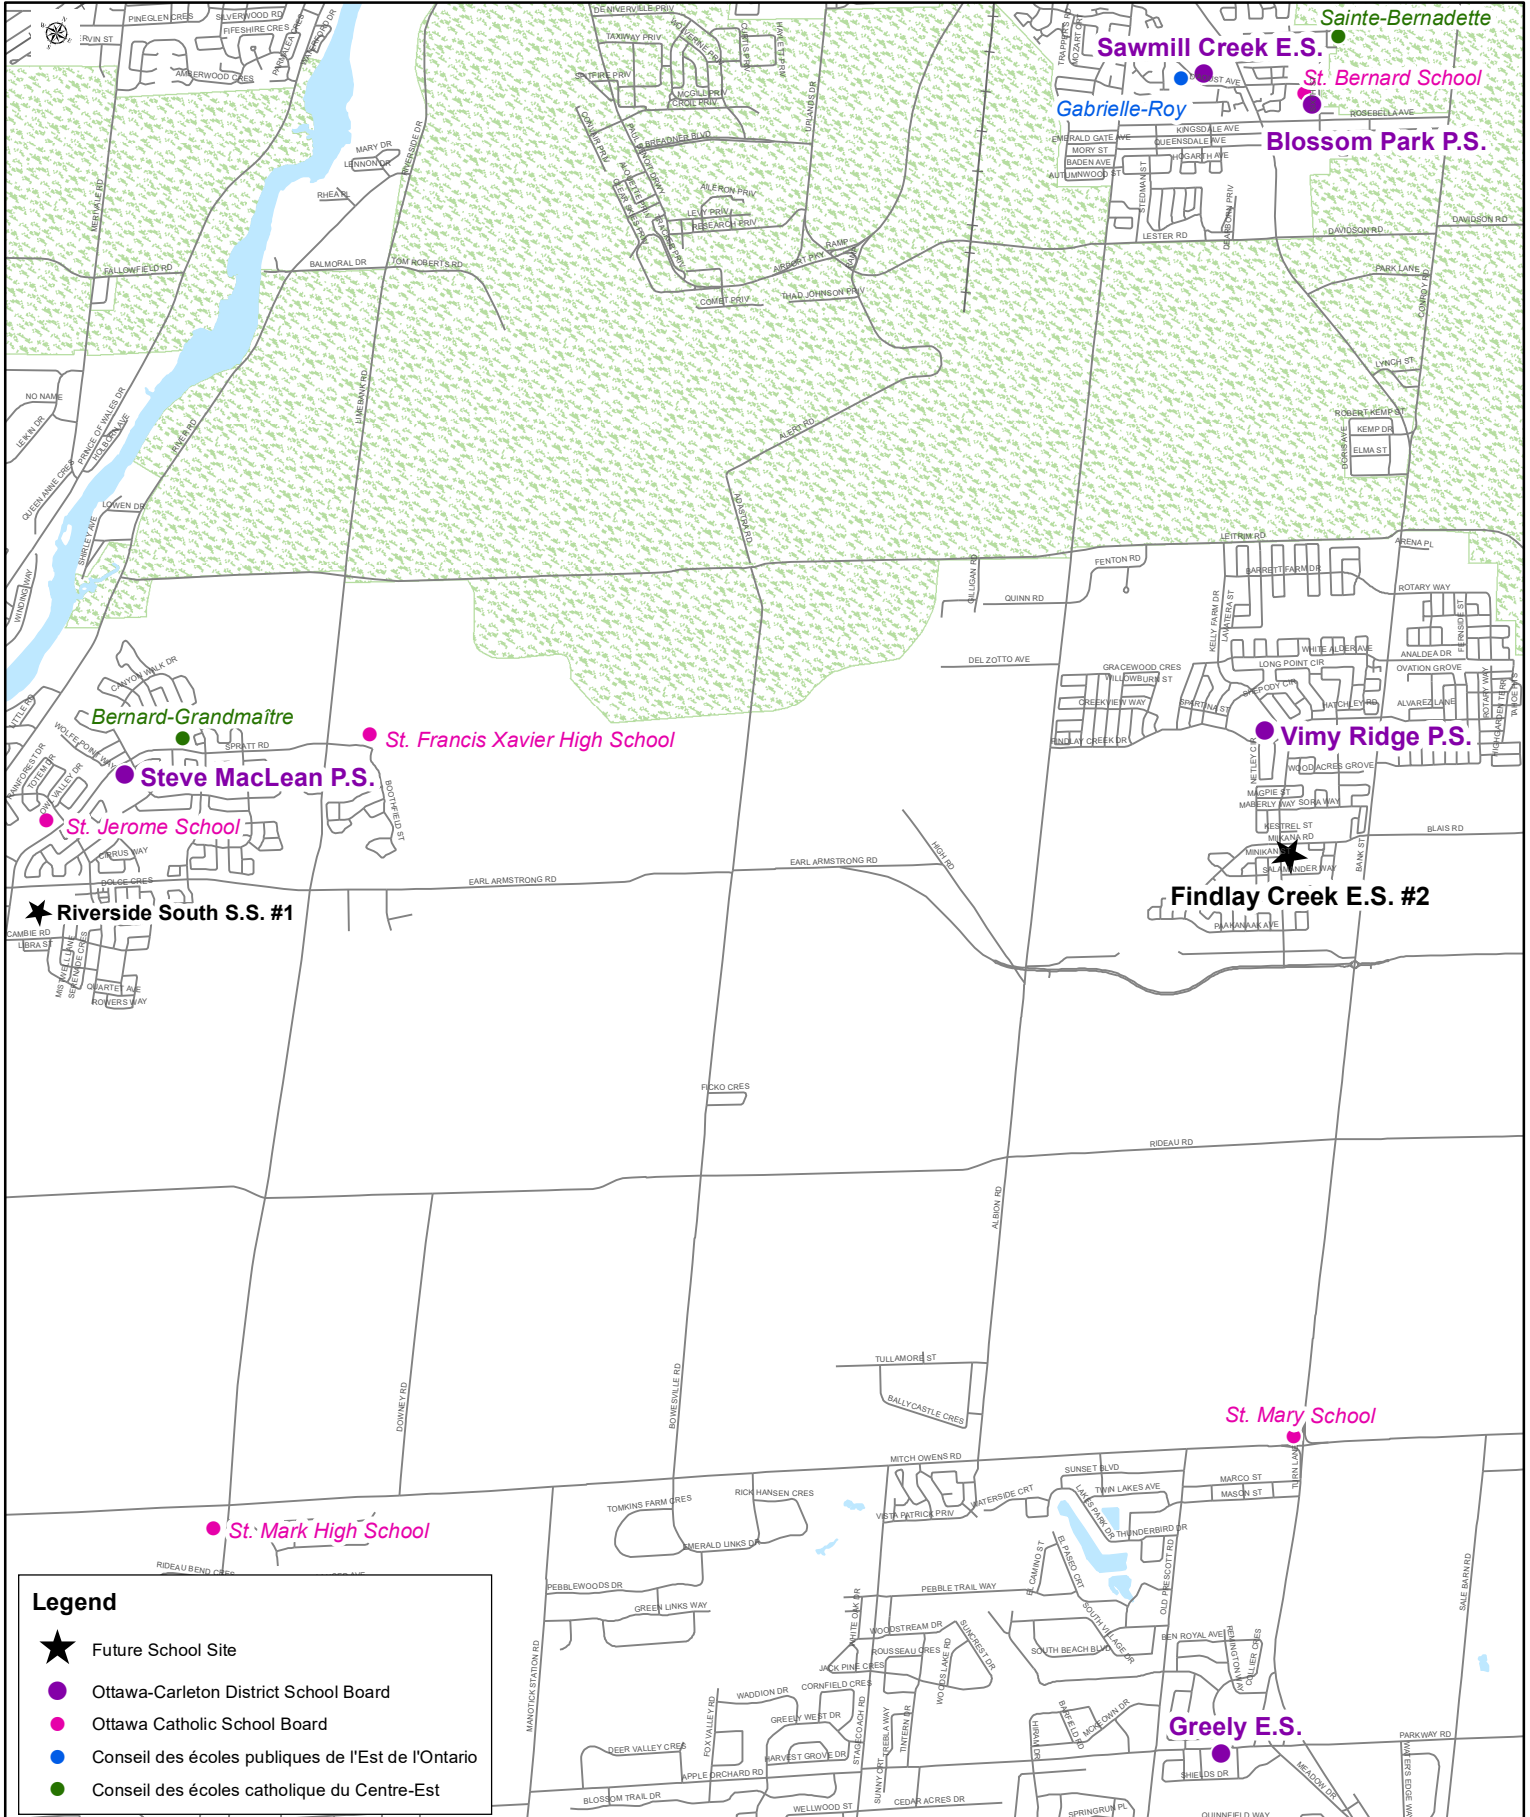

Findlay Creek Elementary School Site #2 General Location Map

Legend

- ★ Future School Site
- Ottawa-Carleton District School Board
- Ottawa Catholic School Board
- Conseil des écoles publiques de l'Est de l'Ontario
- Conseil des écoles catholique du Centre-Est