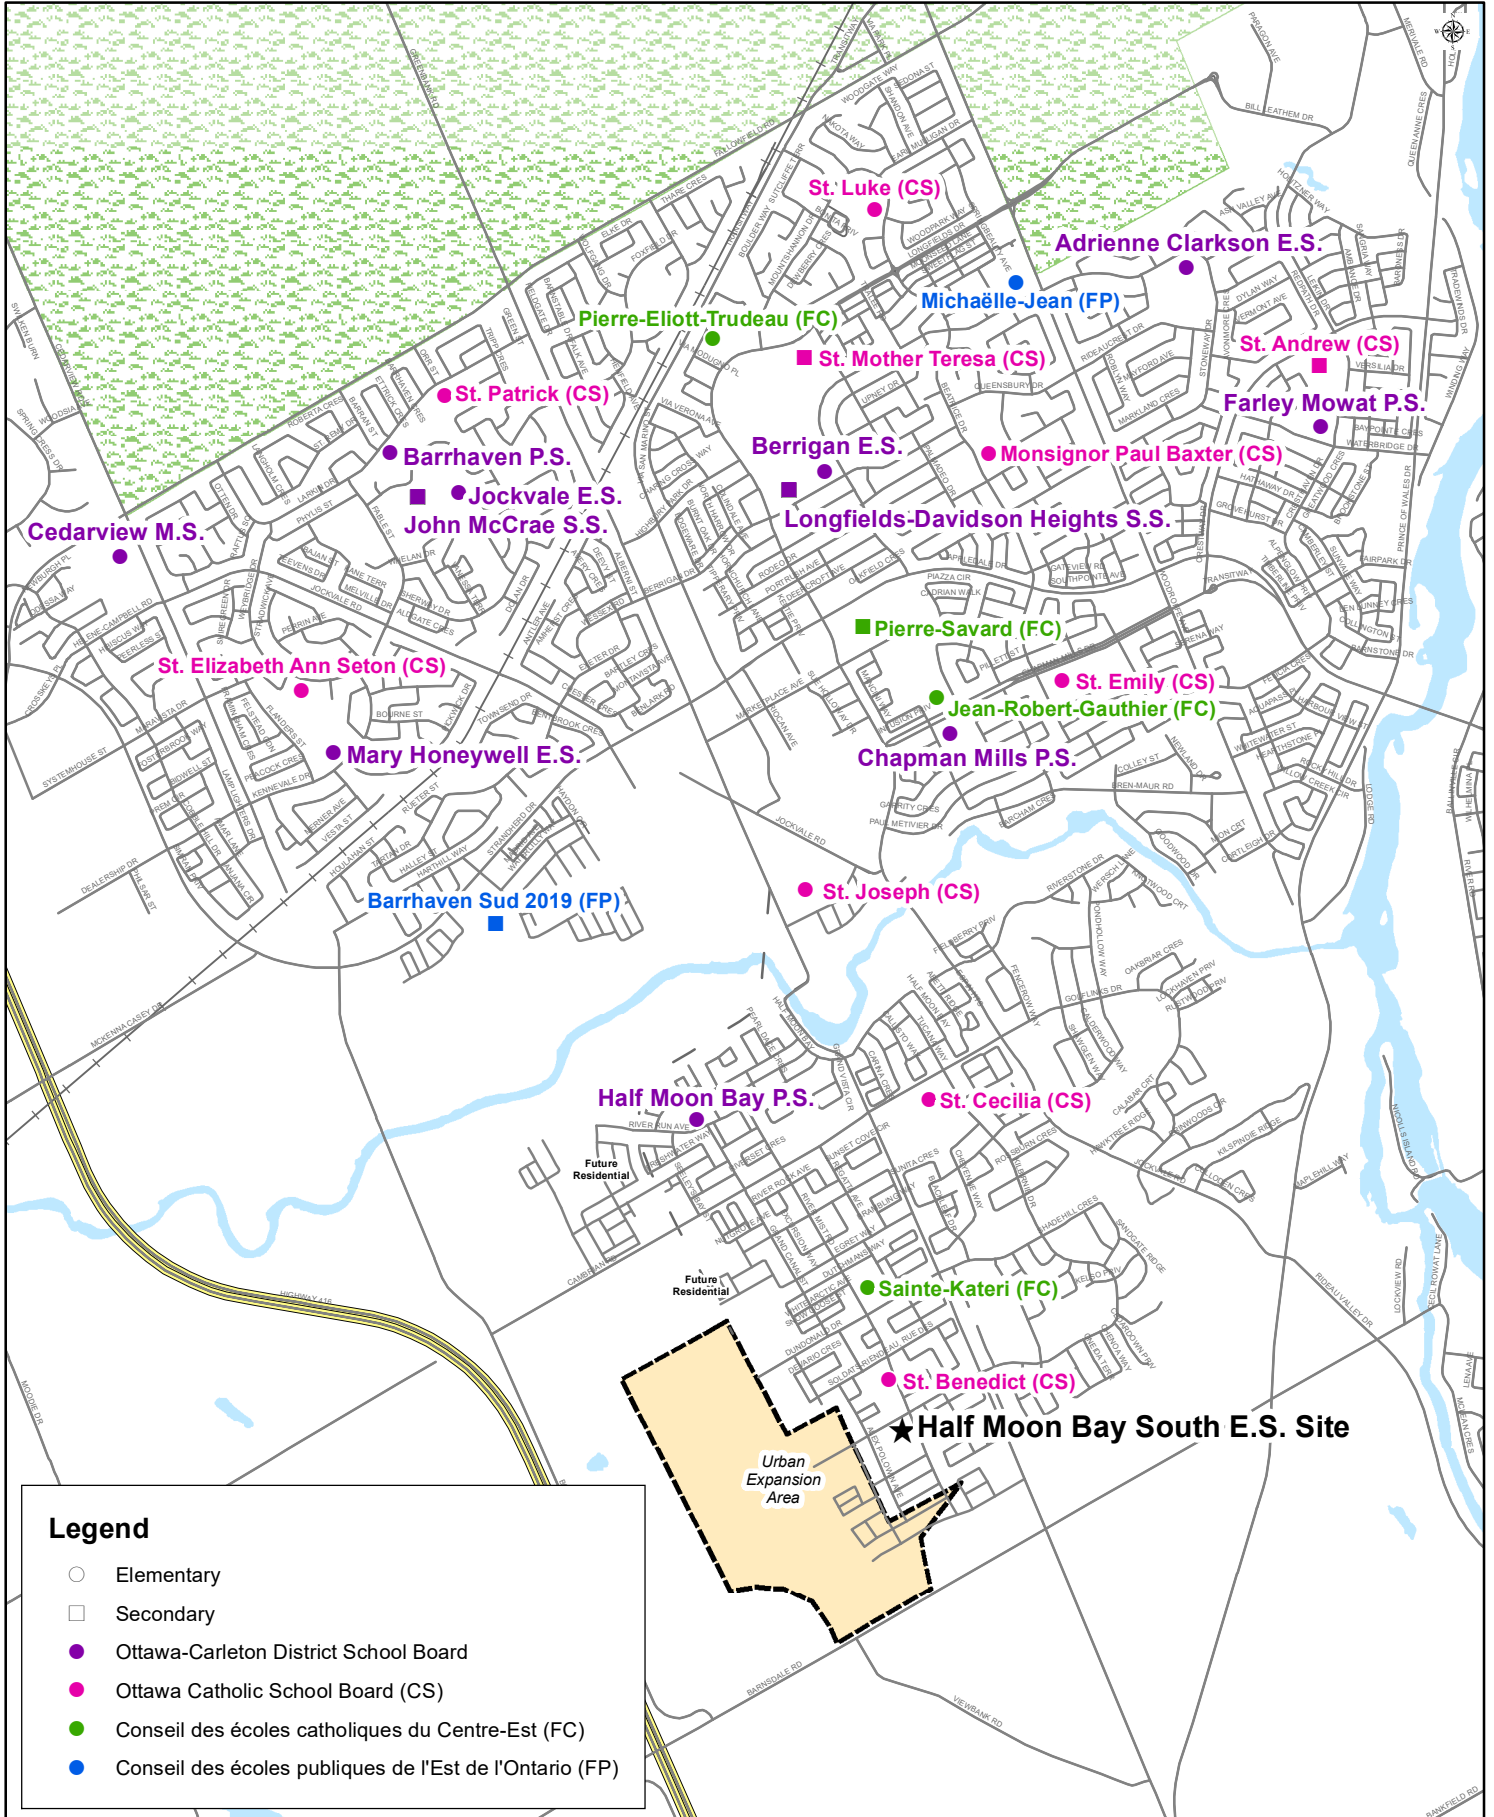

Location Map New Half Moon Bay Elementary School Site

Legend

- Elementary
- Secondary
- Ottawa-Carleton District School Board
- Ottawa Catholic School Board (CS)
- Conseil des écoles catholiques du Centre-Est (FC)
- Conseil des écoles publiques de l'Est de l'Ontario (FP)